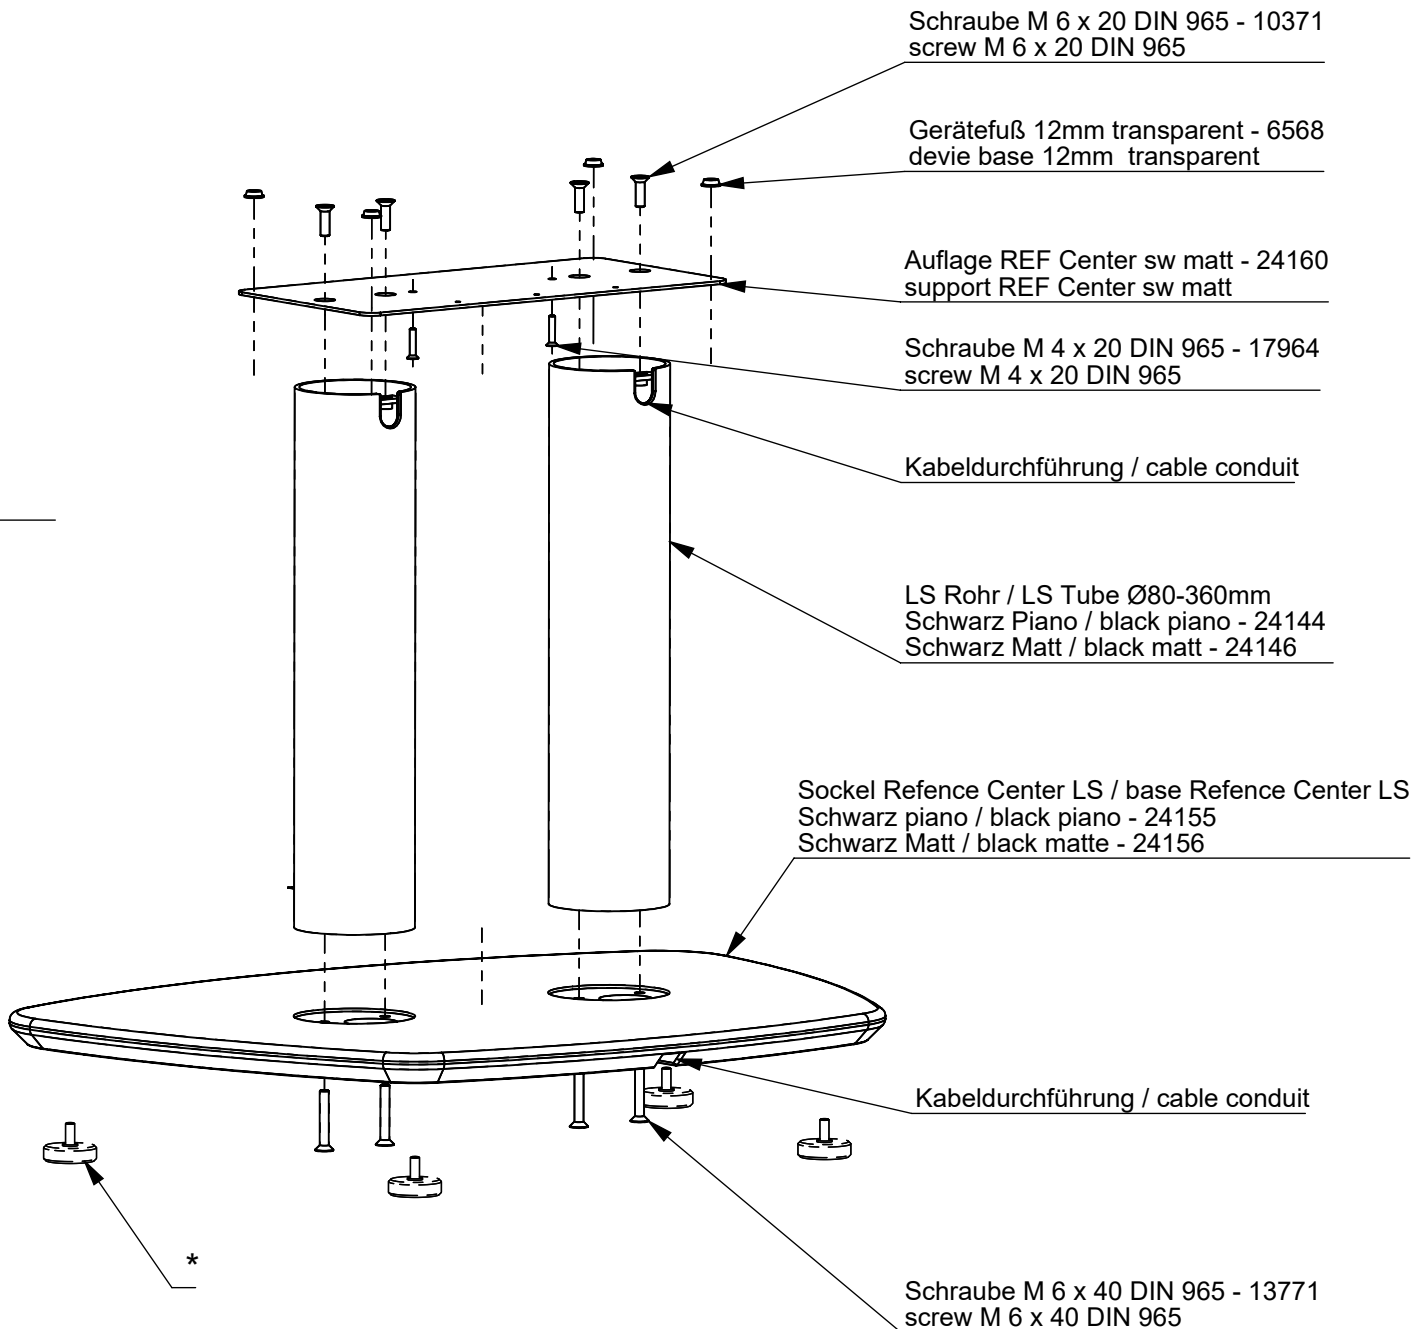

# CANTON

- Montageanleitung  
- Installation Instruction

Lautsprecherständer  
Loudspeaker Stand  
Lautsprecherständer  
Loudspeaker Stand

Reference Center LS  
Reference Center LS  
Reference Center LS  
Reference Center LS

- 04425 Schwarz Hochglanz  
- 04425 Black high gloss  
- 04426 Schwarz matt  
- 04426 black matte

\*

Bitte Gerätefüße des Lautsprechers verwenden  
please use the speaker's device bases