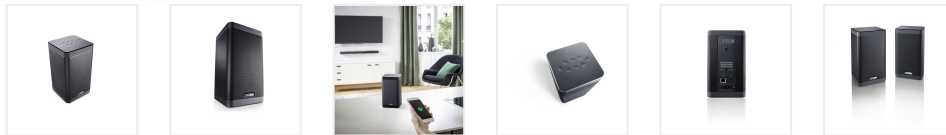

Smart Soundbox 3 (2019)

- Smart Wireless Technologie
- Chromecast built-In & Spotify Connect
- Bluetooth
- Klangregelung

0,01 € *
inkl. MwSt.

Der größte Stereo Klang, den ein kompakter Smart Lautsprecher liefern kann. Für jeden Raum.

Der kompakte Multiroom-Lautsprecher Smart Soundbox 3 mit integriertem Chromecast built-in und Spotify Connect lässt klanglich keine Wünsche offen und spielt groß auf. Das kleine und leistungsstarke Streamingwunder lässt sich über WLAN ganz einfach mit der Google Home App einrichten und versorgt Ihr vernetztes Zuhause mit Musik in bester Audioqualität. Mit einer Systemleistung von 120 Watt und vielseitigen Anschluss- und Einsatzmöglichkeiten ist der aktive, smarte Lautsprecher jedem Raum gewachsen – allein, Stereo mit einer zweiten Smart Soundbox 3 oder als Teil eines größeren Multiroom-Sets in Verbindung mit weiteren Modellen der Canton Smart Serie. Einmal mit WLAN oder Bluetooth® verbunden, lässt sich Ihre Lieblingsmusik im ganzen Haus per Tastendruck verteilen.

Herausragende Klangqualität, jetzt noch smarter.

Streamen Sie ganz einfach Musik auf Ihre Smart Soundbox 3 mit der integrierten Chromecast built-in Technologie. Wählen Sie dazu das Chromecast-Symbol in Ihrer Lieblings Musik-App (wie z.B. Deezer, Tunes etc.) aus und starten Sie die Wiedergabe über die Smart Soundbox 3. Die Lautsprecher lassen sich direkt von Ihrem mobilen Endgerät aus steuern, egal in welchem Raum Sie sich in Ihrem Zuhause befinden - das Ganze ohne Unterbrechung Ihrer Musik. Sie können mit dem Smartphone während der Musikwiedergabe telefonieren, Spiele spielen, Textnachrichten versenden und dabei jederzeit den Raum verlassen.